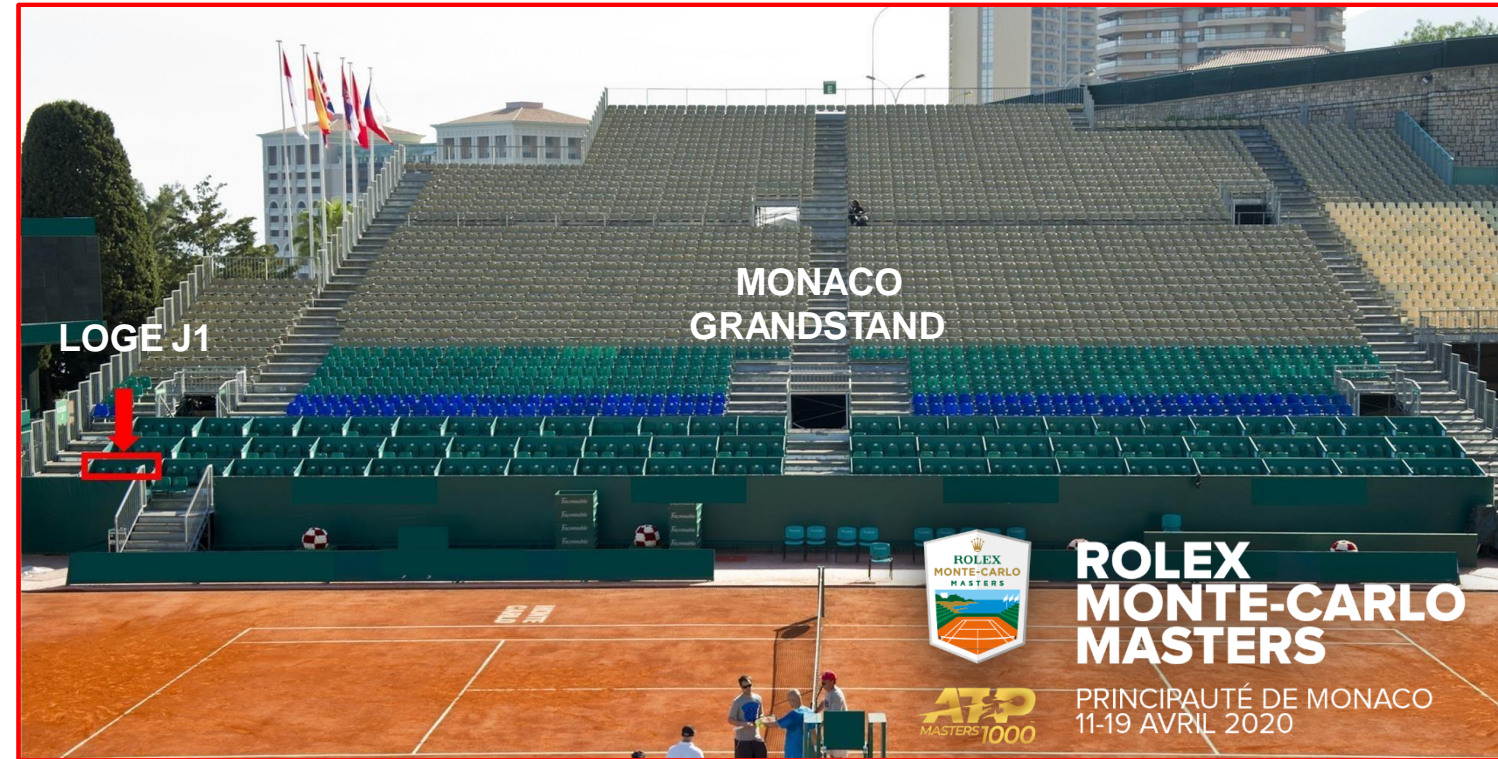

LOGE J1

- ★ Capacité : 6 personnes
- ★ Situation : Tribune « Monaco », Court Central
- ★ Accès au Village VIP

Vue depuis la loge J1

BOX J1

- ★ Capacity : 6 persons
- ★ Location : Grandstand « Monaco », Central Court
- ★ Village VIP access

ROLEX
MONTE-CARLO
MASTERS

PRINCIPAUTÉ DE MONACO
11-19 AVRIL 2020