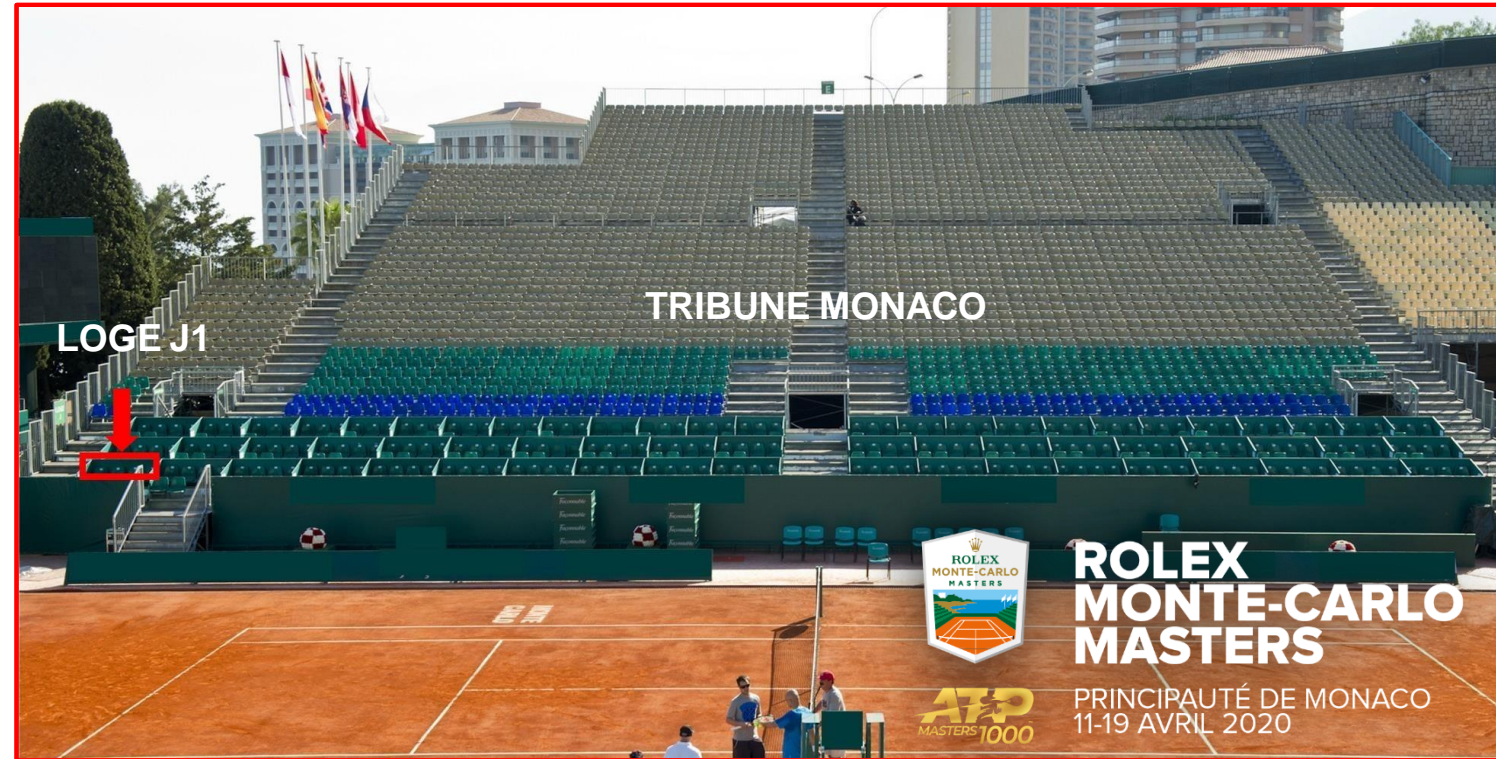

LOGE J1

- ★ Capacité : 6 personnes
- ★ Situation : Tribune « Monaco », Court Central
- ★ Accès au Village VIP

Vue depuis la loge J1

BOX J1

- ★ Capacity : 6 persons
- ★ Location : Grandstand « Monaco », Central Court
- ★ Village VIP access

ROLEX
MONTE-CARLO
MASTERS

PRINCIPAUTÉ DE MONACO
11-19 AVRIL 2020