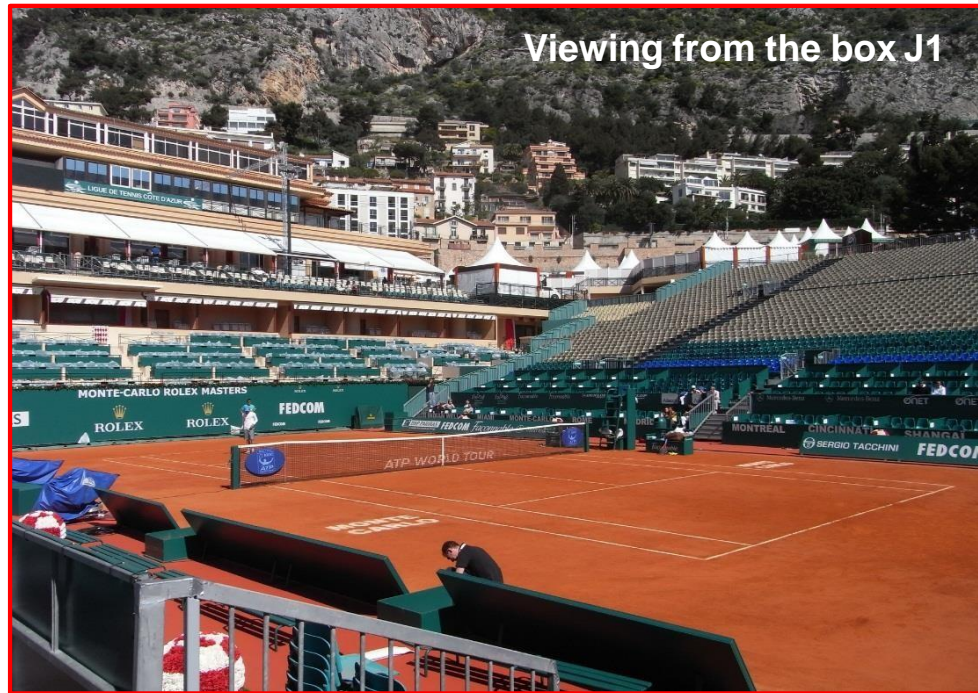

LOGE J1

- ★ Capacité : 6 personnes
- ★ Situation : Tribune « Monaco », Court Central
- ★ Accès au Village VIP

Vue depuis la loge J1

BOX J1

- ★ Capacity : 6 persons
- ★ Location : Grandstand « Monaco », Central Court
- ★ Village VIP access