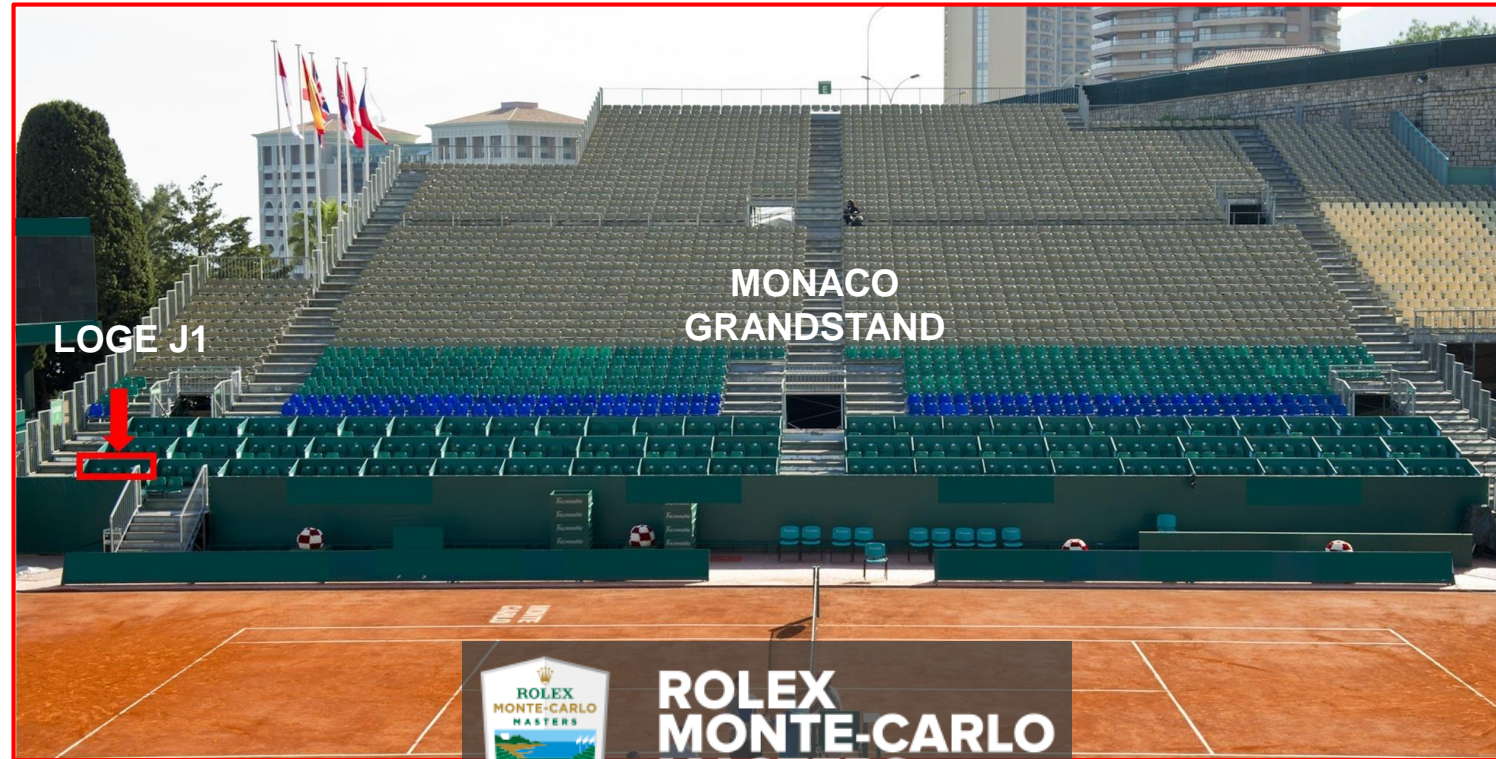

LOGE J1

- ★ Capacité : 6 personnes
- ★ Situation : Tribune « Monaco », Court Central
- ★ Accès au Village VIP

**ROLEX
MONTE-CARLO
MASTERS**

13-21 AVRIL 2019

BOX J1

- ★ Capacity : 6 persons
- ★ Location : Grandstand « Monaco », Central Court
- ★ Village VIP access

Viewing from the box J1

LOGE J1

MONACO GRANDSTAND

**ROLEX
MONTE-CARLO
MASTERS**

13-21 APRIL 2019