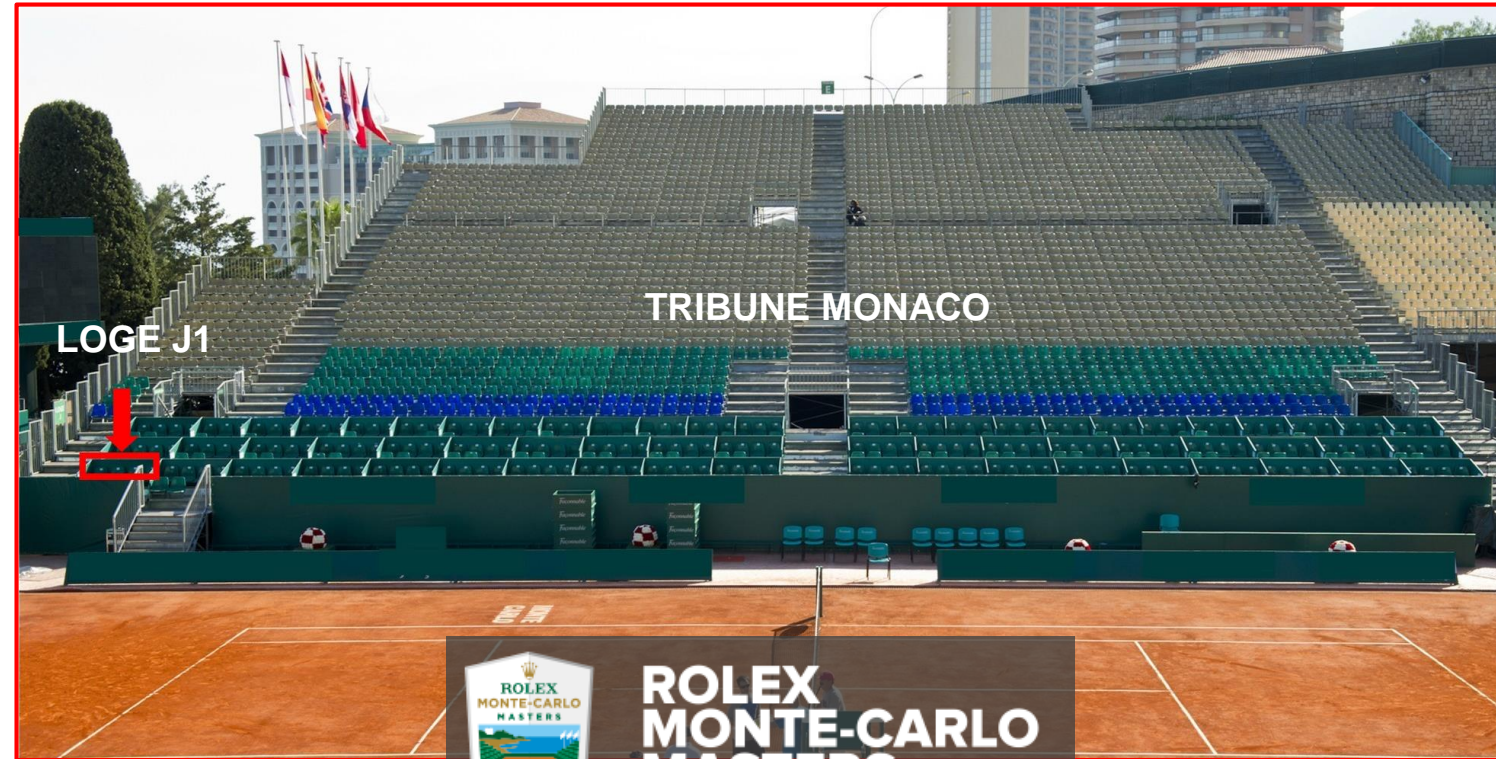

LOGE J1

- ★ Capacité : 6 personnes
- ★ Situation : Tribune « Monaco », Court Central
- ★ Accès au Village VIP

**ROLEX
MONTE-CARLO
MASTERS**

13-21 AVRIL 2019

BOX J1

- ★ Capacity : 6 persons
- ★ Location : Grandstand « Monaco », Central Court
- ★ Village VIP access

Viewing from the box J1

LOGE J1

MONACO GRANDSTAND

**ROLEX
MONTE-CARLO
MASTERS**

13-21 APRIL 2019